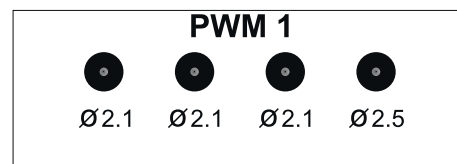

## Prese multiple per collegare accessori a led

ATTENZIONE: Il simbolo del cassonetto barrato indica che il prodotto alla fine della propria vita utile deve essere raccolto separatamente dagli altri rifiuti.