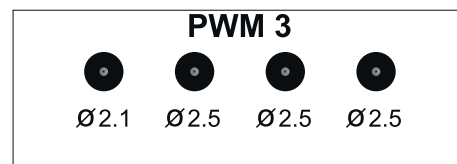

Prese multiple per collegare accessori a led

ATTENZIONE: Il simbolo del cassonetto barrato indica che il prodotto alla fine della propria vita utile deve essere raccolto separatamente dagli altri rifiuti.