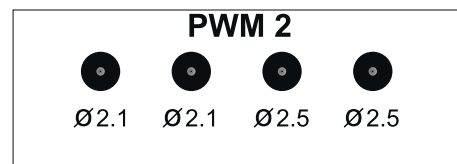

## Prese multiple per collegare accessori a led

ATTENZIONE: Il simbolo del cassonetto barrato indica che il prodotto alla fine della propria vita utile deve essere raccolto separatamente dagli altri rifiuti.