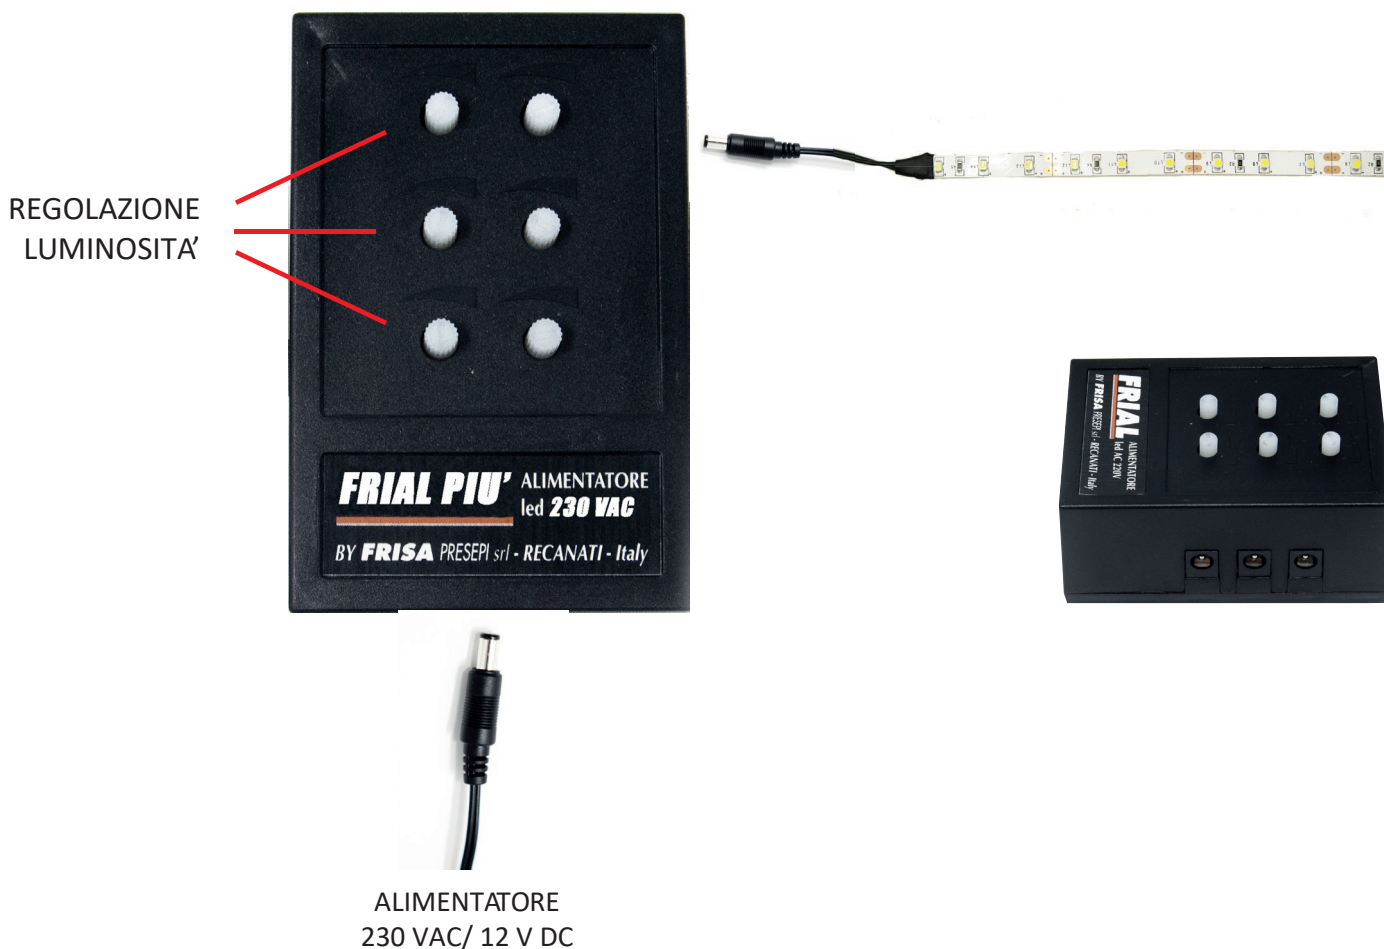

FRISA

Magia del Natale dal 1979

Via Ceccaroni scn - Area Art.le Ex-Eko - 62019 RECANATI (MC) Tel. 071.982946 - Fax 071.7920756

FRIAL PIU'

6 uscite DC 12 Volt regolabili

REGOLAZIONE
LUMINOSITA'

ALIMENTATORE
230 VAC/ 12 V DC

Alimentatore di potenza a tensione regolabile per l'alimentazione di strisce led e lampade a filamento di bassa potenza. La luminosità viene regolata mediante gli alberini presenti nella parte superiore del dispositivo, ruotando l'alberino verso sinistra la luce si abbassa, ruotando verso destra la luce si alza.

Le uscite hanno prese DC 2,5 mm, ad esse possono essere collegati carichi la cui potenza massima non dovrà essere superiore a quanto indicato nelle caratteristiche tecniche. Il superamento della potenza massima causerà il danneggiamento del dispositivo.

N.B. la tensione presente sulle uscite DC 2,5 volt di "Frial Più" non è adatta per alimentare led o accessori led con spinotto 2,1 mm presenti nel nostro catalogo.